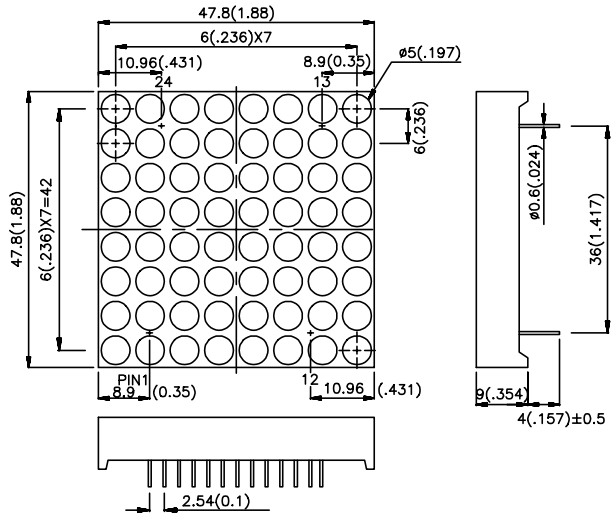

Dot matrix Displays

1.8"(47.8mm) 8 x 8

4

MURG48A8

MURG48C8