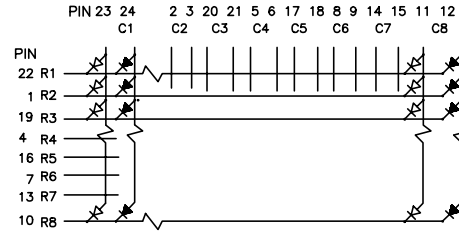

Dot matrix Displays

1.8"(47.8mm) 8 x 8

4

MURG48A8

MURG48C8